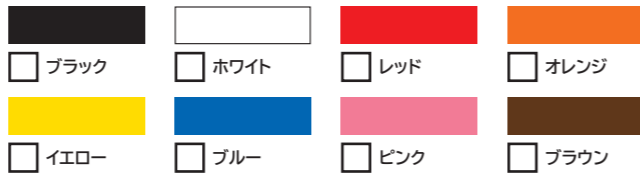

STEP 7 縫い糸カラー
をお選びください。