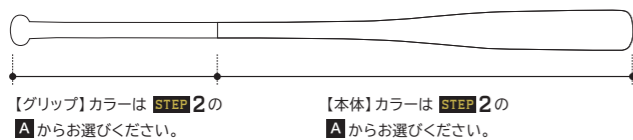

SP
SUREPLAY
SPECIAL
ORDER
F

KNOCK 硬式用 BAT

発注書 ▶ P65

納期 受注後・約3週間

※多少前後する場合がございます。

基本価格表

タイプ	品番	素材	価格
単色	SBT-MRKN1	グリップ部:ヒノキ 打球部:メイプル4面張り	¥16,500 (税抜¥15,000)
グラデーション帯	SBT-MRKN2	グリップ部:ヒノキ 打球部:メイプル4面張り	¥18,150 (税抜¥16,500)
ライン	SBT-MRKN3	グリップ部:ヒノキ 打球部:メイプル4面張り	¥18,150 (税抜¥16,500)

STEP 1 タイプ をお選びください。

☐ 単色 (全体塗り)

☐ 単色 (ポツキー塗り)

☐ グラデーション帯塗り

【帯】カラーは STEP 2 の B からお選びください。

☐ ライン塗り 【ライン(同色)】カラーは STEP 2 の C からお選びください。

STEP 3 ロゴカラー をお選びください。

☐ 金 ☐ 白 ☐ 黒

STEP 2 カラー をお選びください。

※【C:ラインカラー】は
2本共同色となります。
※位置は選べません。

A 本体カラー

- ☐ 黒
- ☐ 白
- ☐ ブルー
- ☐ ネイビー
- ☐ レッド
- ☐ ピンク
- ☐ イエロー
- ☐ 紫
- ☐ グリーン
- ☐ ダークグリーン
- ☐ オレンジ
- ☐ 茶
- ☐ 赤茶
- ☐ クリア
- ☐ 無塗装

B 帯カラー

- ☐ 黒
- ☐ 白
- ☐ ブルー
- ☐ ネイビー
- ☐ レッド
- ☐ ピンク
- ☐ イエロー
- ☐ 紫
- ☐ グリーン
- ☐ ダークグリーン
- ☐ オレンジ
- ☐ クリア

C ラインカラー

- ☐ 黒
- ☐ 白
- ☐ ブルー
- ☐ ネイビー
- ☐ レッド
- ☐ ピンク
- ☐ イエロー
- ☐ 紫
- ☐ グリーン
- ☐ ダークグリーン
- ☐ オレンジ
- ☐ 銀
- ☐ 金
- ☐ クリア

グラデーション帯/塗装イメージ

カラー組み合わせ例

1. STEP 1 タイプ ☒ グラデーション帯塗り
2. STEP 2 カラー
   グリップ部 ☒ A ☒ イエロー
   本体部 ☒ A ☒ ブルー
   帯 ☒ B ☒ イエロー
3. STEP 3 ロゴカラー ☒ 白

※参考イメージです。実際とは異なります。

STEP 4 バットの長さ をお選びください。

☐ 89cm ☐ 91cm ☐ 93cm ☐ 95cm

※上記以外のサイズはお問合せください。

STEP 5 ヘッドの型 をお選びください。

☐ 丸型 ☐ フラット型

STEP 6 グリップの型 をお選びください。

☐ 標準型 ☐ 標準フレア型 ☐ メジャー型 ☐ パチ型

STEP 7 グリップの径 をお選びください。

☐ 20.5mm ☐ 21.5mm
☐ 21mm ☐ 22mm

OPTION

各種、別途料金にて承ります。

1 グラスファイバー加工

Glass fiber

ミクロのガラス繊維をグリップエンドより30cm程度ヘッドに向けてコーティングする加工で折れに対して1.5倍の強度を保持する事が出来ます。(当社比較) また、折れた時の飛散を軽減する。

☐ SBT-OP3
¥3,300 (税抜¥3,000)

2 チーム名・学校名(特殊シール)

☐ 漢字 ☐ ローマ字活字体 ☐ ローマ字筆記体 SBT-OP4
¥1,210 (税抜¥1,100)

☐ その他・指定文字 SBT-OP5
¥2,420 (税抜¥2,200)

文字色 ☐ 金 ☐ 銀 ☐ 白 ☐ 青 ☐ 赤 ☐ 黒

印刷文字

例

1. STEP 1 タイプ ☒ グラデーション帯塗り
2. STEP 2 カラー
   グリップ部 ☒ A ☒ イエロー
   本体部 ☒ A ☒ ブルー
   帯 ☒ B ☒ イエロー

OPTION 2 チーム名・学校名(特殊シール)

☒ ローマ字筆記体 文字色 ☒ 白

※参考イメージです。実際とは異なります。