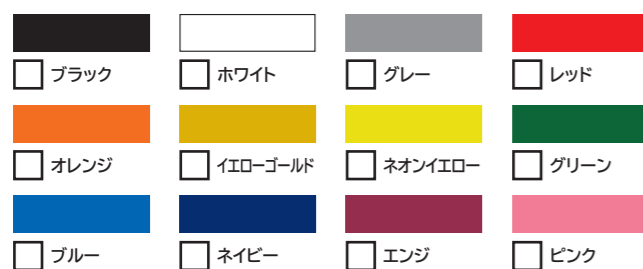

※写真は本体ブルー+メッシュ(各オプション)仕様の牧選手モデルです。
※ラベルはSPMT-1のみとなります。(P59参照)

STEP 1 本体カラー をお選びください。

素材 合皮

STEP 2 へりのカラー をお選びください。

STEP 3 バンドのカラー をお選びください。

STEP 4 フットガードの左・右 をお選びください。

左打ち用
 右打ち用

OPTION 別途料金にて承ります。