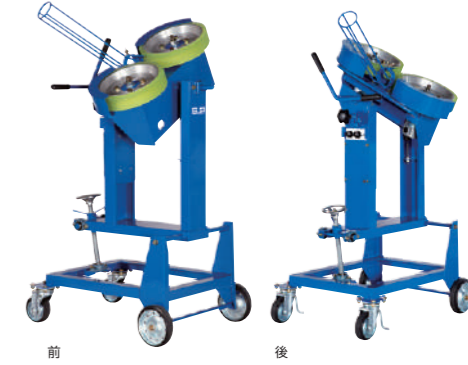

硬式 or 軟式
2ローターマシン
直軸タイプ

SBX-623K (M/J)
¥771,100 (税抜¥701,000)

電源:AC100V モーター:165W×2台 重量:83kg サイズ:W74×D86
×H134cm 使用球:硬式または軟式 ※硬式・軟式兼用ではありません。 ロー
ター:320φ×2 投球高さ:ストレート 116cm/カーブ 128cm 球種:全
球種 その他:デジタル制御/直軸DCモーター 付属品:マシンカバー