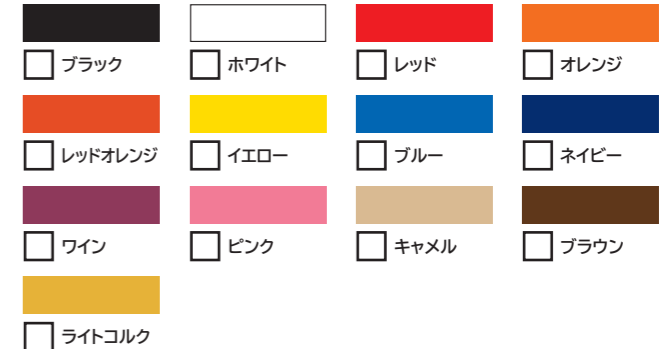

ジュニア用 (L)

M 27.5 cm
横幅小

L 28.2 cm

STEP 2 レザーカラー
をお選びください。

OPTION

ツートーン可

レザー ライトステア

OPTION