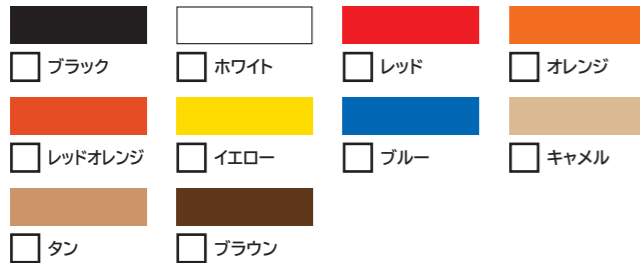

【ディアスキン】【ソフトステア】
【パンチングメッシュレザー】の
カラーは「ブラック」のみとなります。

ディアスキン

ソフトステア

パンチングメッシュレザー

表革同色同素材 【STEP-2】で選ばれたカラー(ライトステア)と同じになります。
ツートーンを選んだ場合は、その指定色となります。

STEP 5 レースカラー
をお選びください。

STEP 6 ハミダシ・カラー
をお選びください。

【切りハミ】【玉ハミ】どちらかをお選びください。