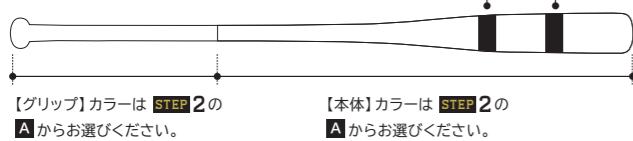

STEP 3 ロゴカラー をお選びください。

☐ 金 ☐ 白 ☐ 黒

STEP 2 カラー をお選びください。

※【C:ラインカラー】は
2本共同色となります。
※位置は選べません。

A 本体カラー

- ☐ 黒
- ☐ 白
- ☐ ブルー
- ☐ ネイビー
- ☐ レッド
- ☐ ピンク
- ☐ イエロー
- ☐ 紫
- ☐ グリーン
- ☐ ダークグリーン
- ☐ オレンジ
- ☐ 茶
- ☐ 赤茶
- ☐ クリア
- ☐ 無塗装

B 帯カラー

- ☐ 黒
- ☐ 白
- ☐ ブルー
- ☐ ネイビー
- ☐ レッド
- ☐ ピンク
- ☐ イエロー
- ☐ 紫
- ☐ グリーン
- ☐ ダークグリーン
- ☐ オレンジ
- ☐ クリア

C ラインカラー

- ☐ 黒
- ☐ 白
- ☐ ブルー
- ☐ ネイビー
- ☐ レッド
- ☐ ピンク
- ☐ イエロー
- ☐ 紫
- ☐ グリーン
- ☐ ダークグリーン
- ☐ オレンジ
- ☐ 銀
- ☐ 金
- ☐ クリア

グラデーション帯/塗装イメージ