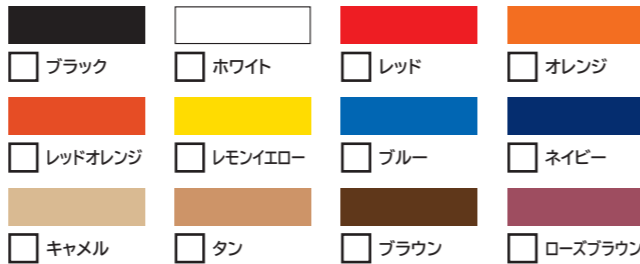

STEP 8 ヘリ革カラー
をお選びください。

STEP 9 SPラベルマーク
をお選びください。

P59のラベル一覧からお選びください。

SP
LURE LAYER
SPECIAL ORDER

GLOVE 軟式用

基本価格表

タイプ	品番	レザー	価格
一般用	軟式グラブ	SBG-ADN	ライトステア ¥30,800 (税抜¥28,000)
ジュニア用	軟式グラブ	SBG-ADJ	ライトステア ¥28,600 (税抜¥26,000)

発注書 ▶ P63

納期 受注後・約3か月
※多少前後する場合がございます。

STEP 1 基本モデル
をお選びください。

SPラベルの位置をお選びください。

☐ ベルト部 ☐ 親指部

☐ ピッチャー用

一般用

☐ 内野手用 (M)

一般用

M 28.5 cm

☐ 内野手用 (L)

一般用

L 30.0 cm

☐ 外野手用

一般用