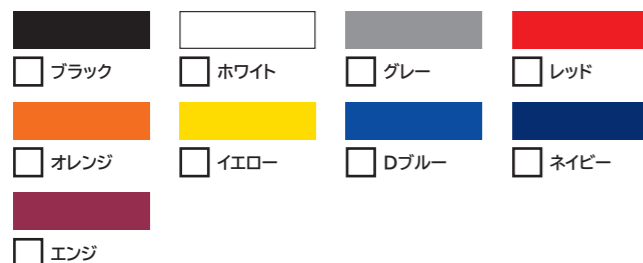

※写真は本体ブルー+メッシュ(各オプション)仕様の牧選手モデルです。
※ラベルはSPMT-1のみとなります。(P59参照)

STEP 1 本体カラー をお選びください。

素材 合皮

STEP 2 へりのカラー をお選びください。

STEP 3 バンドのカラー をお選びください。

STEP 4 フットガードの左・右 をお選びください。

左打ち用
 右打ち用

OPTION 別途料金にて承ります。