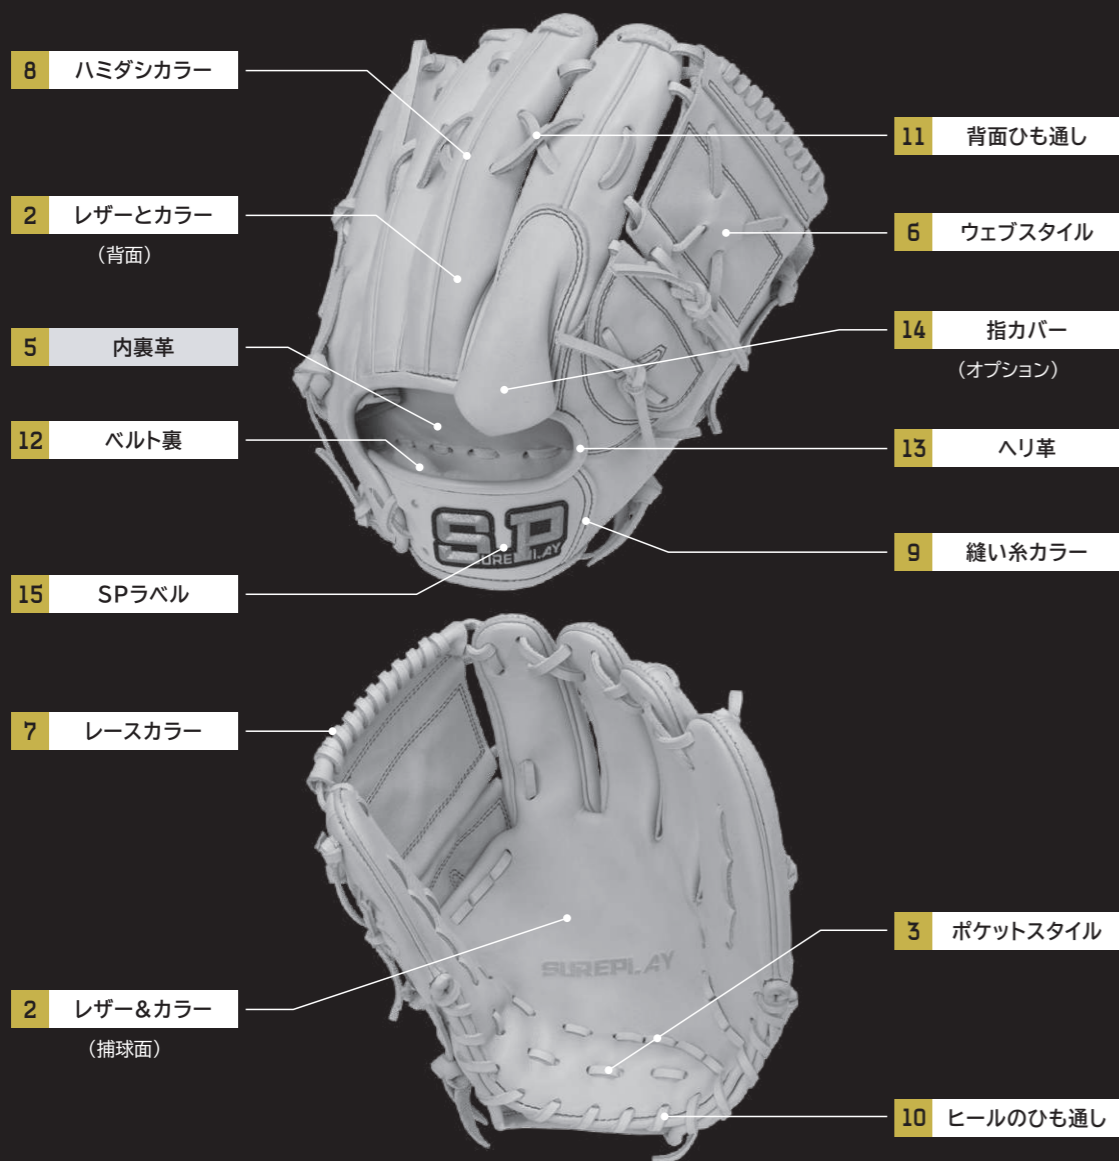

自分好みの素材・パーツ・カラーが選べるSUREPLAYのオーダーシステム

SP SUREPLAY SPECIAL ORDER

GLOVE/MITT

SPECIAL ORDER **A** ▶ P43 **硬式用**

- ヨーロピアンキップ
- フィニッシュエアシャー
- ライトステア

MITT

SPECIAL ORDER **C** ▶ P49 **硬式用**

- ライトステア

BAT

SPECIAL ORDER **E** ▶ P54 **硬式用**

- 北米ハードメープル

SPECIAL ORDER **B** ▶ P46 **硬式用**

- ハイブリッドF1レザー

GLOVE

SPECIAL ORDER **D** ▶ P51 **軟式用**

- ライトステア

KNOCK BAT

SPECIAL ORDER **F** ▶ P56 **硬式用**

- 朴

GEAR

SPECIAL ORDER **G** ▶ P58 **硬式用**

- エルボーガード・フットガード

SP SUREPLAY SPECIAL ORDER **A**

GLOVE MITT 硬式用

発注書 ▶ P60

納期 受注後・約3か月

※多少前後する場合がございます。

基本価格表

品名	品番	レザー	価格
グラブ	SBG-GK	A ヨーロピアンキップ	¥73,700 (税抜¥67,000)
	SBG-FA	B フィニッシュエアシャー	¥73,700 (税抜¥67,000)
	SBG-ADS	C ライトステア	¥68,200 (税抜¥62,000)
キャッチャーミット	SBM-GK	A ヨーロピアンキップ	¥75,900 (税抜¥69,000)
	SBM-FA	B フィニッシュエアシャー	¥75,900 (税抜¥69,000)
	SBM-ADS	C ライトステア	¥70,400 (税抜¥64,000)
ファーストミット	SBF-GK	A ヨーロピアンキップ	¥75,900 (税抜¥69,000)
	SBF-FA	B フィニッシュエアシャー	¥75,900 (税抜¥69,000)
	SBF-ADS	C ライトステア	¥70,400 (税抜¥64,000)

STEP 1 基本モデル

をお選びください。

SPラベルの位置をお選びください。

☐ ベルト部 ☐ 親指部

☐ 投手用

A ノーマルタイプ B ウイングチップスタイル C スリットバックスタイル

☐ 内野手用 (Type1)

折り返しハートなし、ポケットは中央手元寄りに作りやすく、捕球面を広く使える型。

☐ 内野手用 (Type2)

ウェブ寄りに深めのポケットを作りやすい、しっかり掴む型。

☐ 外野手用 (小指2本入れ仕様)

ポケットが広く、操作しやすいコンパクトな型。

☐ キャッチャー用

ファーストバック。親指厚めで重厚な型。

☐ ファースト用

捕球安定性の高い、深く包み込む型。

STEP 2 レザーとカラー

をお選びください。

OPTION

ツートーン可

☐ A ヨーロピアンキップ

European Kip Leather

☐ ブラック ☐ レッドオレンジ ☐ キャメル

☐ B フィニッシュエアシャー

Finnish Ayrshire

☐ ブラック ☐ レッドオレンジ ☐ キャメル ☐ ネイビーブラック

☐ レモンイエロー

☐ C ライトステア

☐ ブラック ☐ ホワイト ☐ レッド ☐ オレンジ

☐ レッドオレンジ ☐ イエロー ☐ レモンイエロー ☐ ブルー

☐ ネイビー ☐ ピンク ☐ キャメル ☐ ブラウン

☐ コルク

OPTION 本体を【STEP-2】で選んだレザーのカラーで、ツートーンにすることができます。(別料金)

注① 野球グラブの色の制限について、アマチュア野球では次のとおり対応する。本規則はすべての硬式用クラブに適用する。

1) 守備位置に関係なく野手(投手含む)はPANTONE®の色基準14番より明るい色のグラブを使用することはできない。この規則は、グラブ本体、パーツ(紐革・ハリ革・玉ハミ)に適用するが、ハミ出し(切りハミ)についてはこの限りではない。
2) 投手を除く野手のグラブの縫い糸、刺繍の色および商標の色については現行通り制限はない。

(日本アマチュア野球規則委員会)