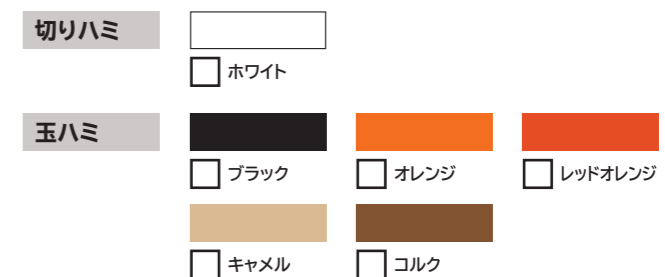

STEP 8 ハミダシ・カラー をお選びください。

【切りハミ】【玉ハミ】どちらかをお選びください。
※切りハミは「ホワイト」のみ