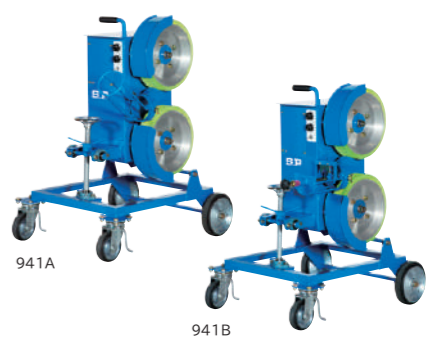

ソフトボール(ゴム専用) 2号 3号
2ローターマシン 縦変化
941A シュートタイプ **941B** ボール押し出し器タイプ

SBX-941A ¥650,100 (税抜¥591,000)
SBX-941B ¥674,300 (税抜¥613,000)

電源:AC100V モーター:DC165W×2台 重量:71kg サイズ:W65×
D79×H103cm 使用球:ソフトボール(ゴム専用)2号・3号 ローター:320
φ×2 投球口高さ:65cm 球種:ストレート(縦変化) その他:デジタル制御
直軸DCモーター 付属品:マシンカバー 特徴:当社従来比で低電圧に強い仕
様です。直軸モーター採用でメンテナンスが容易になりました。2.8インチディス
プレイは付いていません。代わりに低電圧時はブザーで知らせる機能が付いて
います。