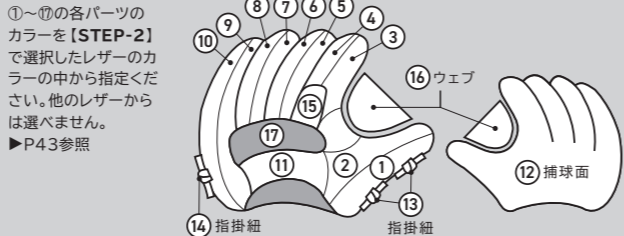

STEP 14 フリーオプション 指カバー 要 不要 衝撃吸収材 要 不要 指の長さ(本体) 変更なし 5mm指長 10mm指長 5mm指短 10mm指短 指当て 要 不要

STEP 15 ラベルマーク (型番) P59からお選びください。

OPTION

1 本体のツートーンカラー (※1) SBG-OP11 ¥2,200 (税抜¥2,000)

Table with 3 columns and 16 rows for selecting colors for different parts of the glove.