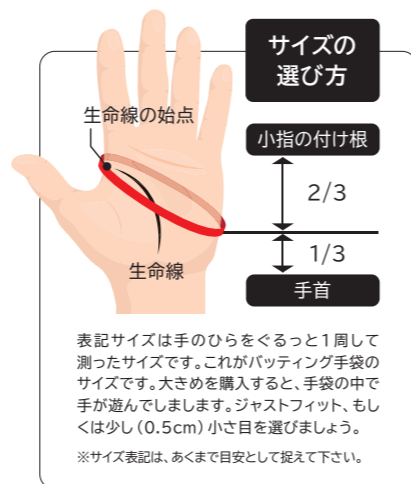

W (ホワイト)

BK (ブラック)