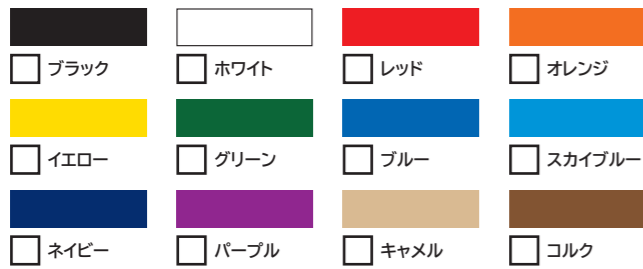

STEP 9 縫い糸カラー
をお選びください。