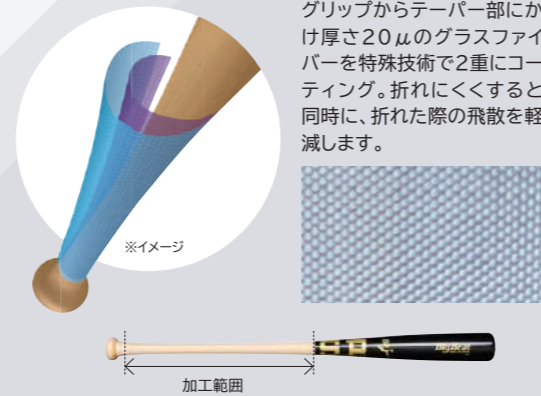

そんなブランドであるよう、シュアプレイはあらゆる角度から全力で野球を探求して行きます。

硬式用木製バット

Big Beat® Glass fiber Series

木の本質を見極めた シュアプレイの最高峰

ミクロの繊維 グラスファイバーを、
グリップからテーパード部にかけて、究極の技術でコーティング。
従来のバットの1.5倍の強度を保持(当社比)、
折れた際の飛散も軽減します。

Glass fiber

グリップからテーパード部にか
け厚さ20μmのグラスファイ
バーを特殊技術で2重にコー
ティング。折れにくくすると
同時に、折れた際の飛散を軽
減します。

超軽量のトップバランス。ヘッドスピード=飛距離を実感

硬式用 Made in JAPAN
Glass fiber Hard Maple

SBT-MR12T
¥24,200 (税抜¥22,000)

素 材 北米ハードメイプル
サイズ 84cm (830g^{※1}) 85cm (840g^{※1})
φ [直径]: 6.3cm^{※2}
カラー BKNC (ブラック×ナチュラル)
NC (ナチュラル)

NEW COLOR BKNC (ブラック×ナチュラル)