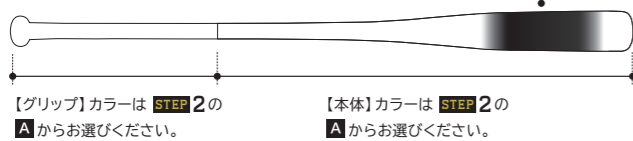

☐ グラデーション帯塗り

【帯】カラーは STEP 2 の B からお選びください。

☐ ライン塗り 【ライン(同色)】カラーは STEP 2 の C からお選びください。